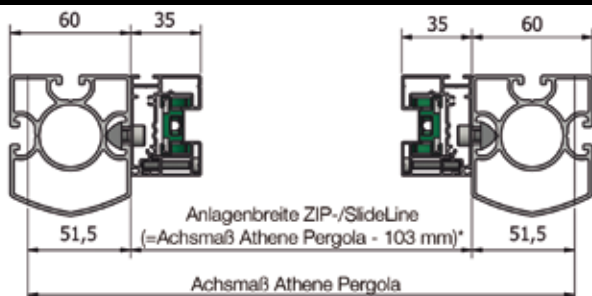

AUFMASSHILFE ZIPLINE 150 E:

AUFMASSHILFE SLIDELINE 150 E:

DIREKTMONTAGE:

DISTANZIERTE MONTAGE:

Montage auf Blendrahmen

Einzelanlage

Montage in Laibung

Reihenanlage

 keine Mittenführungsschiene

MONTAGE ZWISCHEN STEHER ATHENE PERGOLA:

\* ATHENE PERGOLA  
 Einzelanlage Achsmaß - 103 mm  
 Grund/Randfeld Achsmaß - 81 mm  
 Mittenfeld Achsmaß - 60 mm