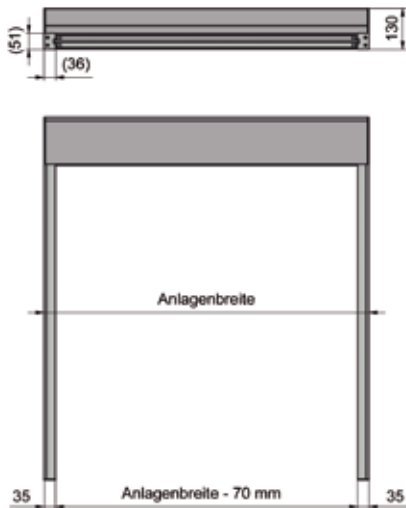

AUFMASSHILFE ZIPLINE 150 E:

AUFMASSHILFE SLIDELINE 150 E:

DIREKTMONTAGE:

DISTANZIERTE MONTAGE:

Montage auf Blendrahmen

Einzelanlage

Montage in Laibung

Reihenanlage

 keine Mittenführungsschiene

MONTAGE ZWISCHEN STEHER ATHENE PERGOLA:

\* ATHENE PERGOLA  
 Einzelanlage Achsmaß - 103 mm  
 Grund/Randfeld Achsmaß - 81 mm  
 Mittenfeld Achsmaß - 60 mm