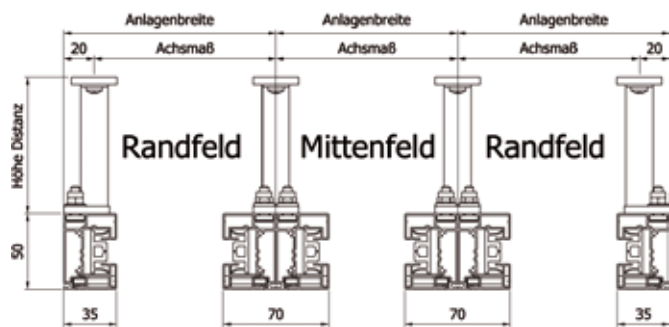

AUFMASSHILFE ZIPLINE 150 E:

AUFMASSHILFE SLIDELINE 150 E:

DIREKTMONTAGE:

DISTANZIERTE MONTAGE:

Montage auf Blendrahmen

Einzelanlage

Montage in Laibung

Reihenanlage

 keine Mittenführungsschiene

MONTAGE ZWISCHEN STEHER ATHENE PERGOLA:

\* ATHENE PERGOLA  
 Einzelanlage Achsmaß - 103 mm  
 Grund/Randfeld Achsmaß - 81 mm  
 Mittenfeld Achsmaß - 60 mm