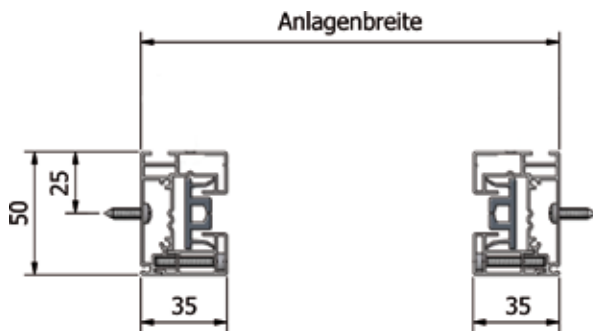

AUFMASSHILFE ZIPLINE 150 E:

AUFMASSHILFE SLIDELINE 150 E:

DIREKTMONTAGE:

DISTANZIERTE MONTAGE:

Montage auf Blendrahmen

Einzelanlage

Montage in Laibung

Reihenanlage

 keine Mittenführungsschiene

MONTAGE ZWISCHEN STEHER ATHENE PERGOLA:

\* ATHENE PERGOLA  
 Einzelanlage Achsmaß - 103 mm  
 Grund/Randfeld Achsmaß - 81 mm  
 Mittenfeld Achsmaß - 60 mm