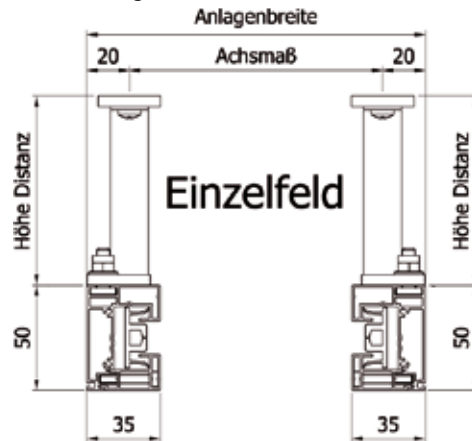

AUFMASSHILFE ZIPLINE 150 E:

AUFMASSHILFE SLIDELINE 150 E:

DIREKTMONTAGE:

DISTANZIERTE MONTAGE:

Montage auf Blendrahmen

Einzelanlage

Montage in Laibung

Reihenanlage

 keine Mittenführungsschiene

MONTAGE ZWISCHEN STEHER ATHENE PERGOLA:

\* ATHENE PERGOLA  
 Einzelanlage Achsmaß - 103 mm  
 Grund/Randfeld Achsmaß - 81 mm  
 Mittenfeld Achsmaß - 60 mm