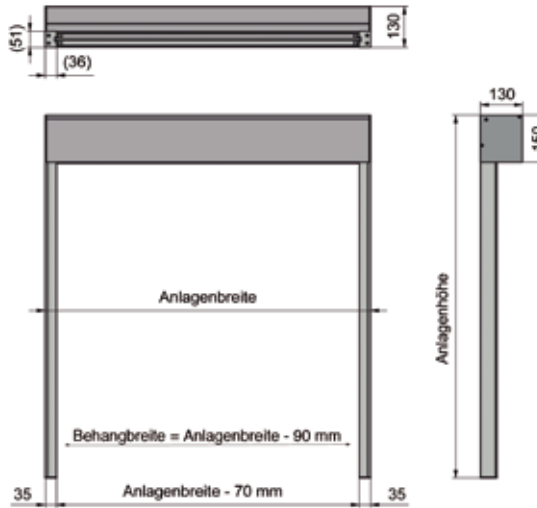

AUFMASSHILFE ZIPLINE 150 E:

AUFMASSHILFE SLIDELINE 150 E:

DIREKTMONTAGE:

DISTANZIERTE MONTAGE:

Montage auf Blendrahmen

Einzelanlage

Montage in Laibung

Reihenanlage

 keine Mittenführungsschiene

MONTAGE ZWISCHEN STEHER ATHENE PERGOLA:

\* ATHENE PERGOLA  
 Einzelanlage Achsmaß - 103 mm  
 Grund/Randfeld Achsmaß - 81 mm  
 Mittenfeld Achsmaß - 60 mm