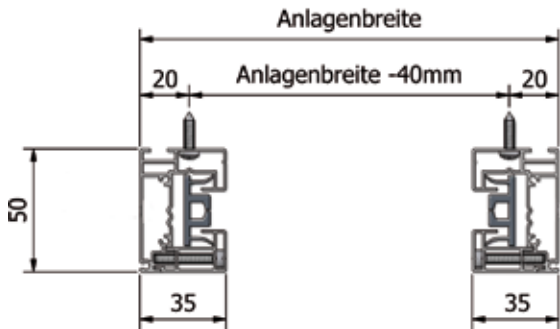

AUFMASSHILFE ZIPLINE 150 E:

AUFMASSHILFE SLIDELINE 150 E:

DIREKTMONTAGE:

DISTANZIERTE MONTAGE:

Montage auf Blendrahmen

Einzelanlage

Montage in Laibung

Reihenanlage

 keine Mittenführungsschiene

MONTAGE ZWISCHEN STEHER ATHENE PERGOLA:

\* ATHENE PERGOLA  
 Einzelanlage Achsmaß - 103 mm  
 Grund/Randfeld Achsmaß - 81 mm  
 Mittenfeld Achsmaß - 60 mm