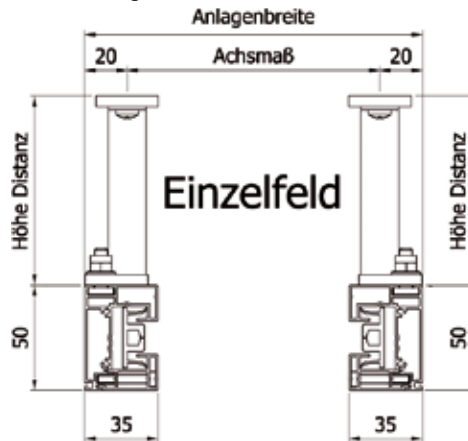

AUFMASSHILFE ZIPLINE 95 HR:

AUFMASSHILFE SLIDELINE 95 HR:

DIREKTMONTAGE:

Montage auf Blendrahmen

Montage in Laibung

DISTANZIERTE MONTAGE:

Einzelanlage

Reihenanlage

keine Mittenführungsschiene

MONTAGE ZWISCHEN STEHER ATHENE PERGOLA:

* ATHENE PERGOLA
 Einzelanlage Achsmaß - 103 mm
 Grund/Randfeld Achsmaß - 81 mm
 Mittenfeld Achsmaß - 60 mm