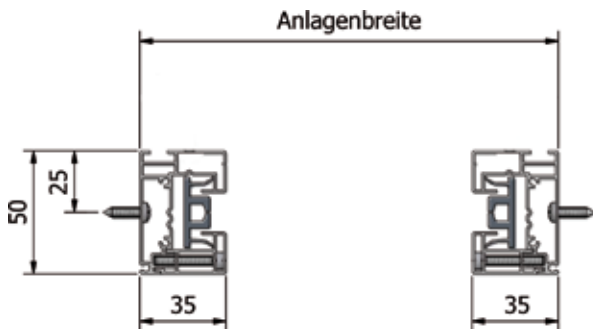

AUFMASSHILFE ZIPLINE 95 HR:

AUFMASSHILFE SLIDELINE 95 HR:

DIREKTMONTAGE:

Montage auf Blendrahmen

Montage in Laibung

DISTANZIERTE MONTAGE:

Einzelanlage

Reihenanlage

keine Mittenführungsschiene

MONTAGE ZWISCHEN STEHER ATHENE PERGOLA:

* ATHENE PERGOLA
 Einzelanlage Achsmaß - 103 mm
 Grund/Randfeld Achsmaß - 81 mm
 Mittenfeld Achsmaß - 60 mm