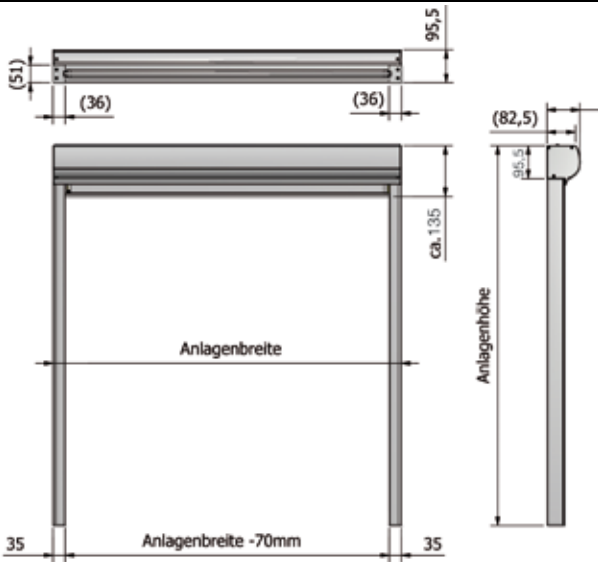

AUFMASSHILFE ZIPLINE 95 HR:

AUFMASSHILFE SLIDELINE 95 HR:

DIREKTMONTAGE:

Montage auf Blendrahmen

Montage in Laibung

DISTANZIERTE MONTAGE:

Einzelanlage

Reihenanlage

keine Mittenführungsschiene

MONTAGE ZWISCHEN STEHER ATHENE PERGOLA:

* ATHENE PERGOLA
 Einzelanlage Achsmaß - 103 mm
 Grund/Randfeld Achsmaß - 81 mm
 Mittenfeld Achsmaß - 60 mm