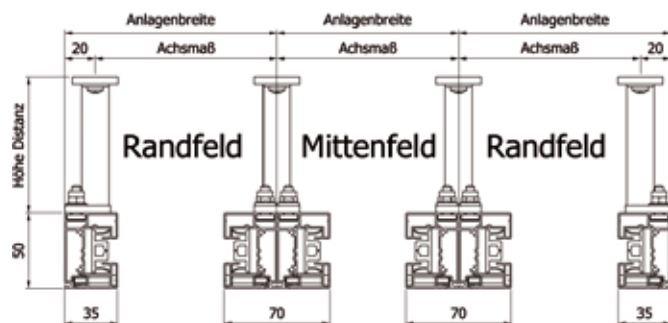

AUFMASSHILFE ZIPLINE 95 HR:

AUFMASSHILFE SLIDELINE 95 HR:

DIREKTMONTAGE:

Montage auf Blendrahmen

Montage in Laibung

DISTANZIERTE MONTAGE:

Einzelanlage

Reihenanlage

keine Mittenführungsschiene

MONTAGE ZWISCHEN STEHER ATHENE PERGOLA:

* ATHENE PERGOLA
 Einzelanlage Achsmaß - 103 mm
 Grund/Randfeld Achsmaß - 81 mm
 Mittenfeld Achsmaß - 60 mm