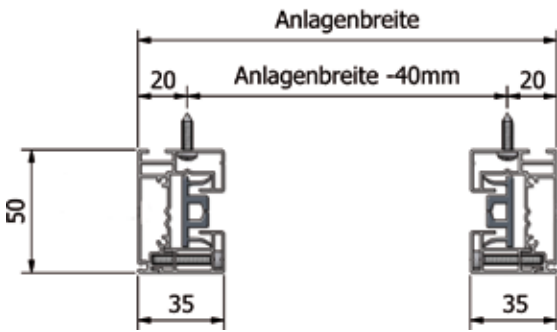

AUFMASSHILFE ZIPLINE 95 HR:

AUFMASSHILFE SLIDELINE 95 HR:

DIREKTMONTAGE:

Montage auf Blendrahmen

Montage in Laibung

DISTANZIERTE MONTAGE:

Einzelanlage

Reihenanlage

keine Mittenführungsschiene

MONTAGE ZWISCHEN STEHER ATHENE PERGOLA:

* ATHENE PERGOLA
 Einzelanlage Achsmaß - 103 mm
 Grund/Randfeld Achsmaß - 81 mm
 Mittenfeld Achsmaß - 60 mm