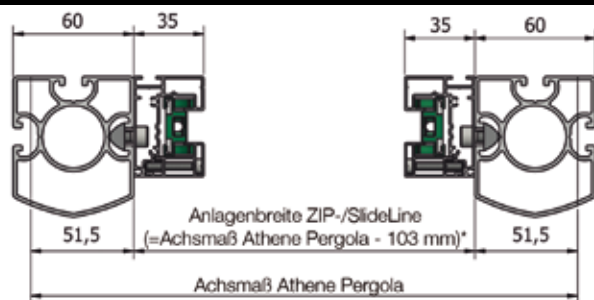

AUFMASSHILFE ZIPLINE 95 HR:

AUFMASSHILFE SLIDELINE 95 HR:

DIREKTMONTAGE:

Montage auf Blendrahmen

Montage in Laibung

DISTANZIERTE MONTAGE:

Einzelanlage

Reihenanlage

keine Mittenführungsschiene

MONTAGE ZWISCHEN STEHER ATHENE PERGOLA:

* ATHENE PERGOLA
 Einzelanlage Achsmaß - 103 mm
 Grund/Randfeld Achsmaß - 81 mm
 Mittenfeld Achsmaß - 60 mm