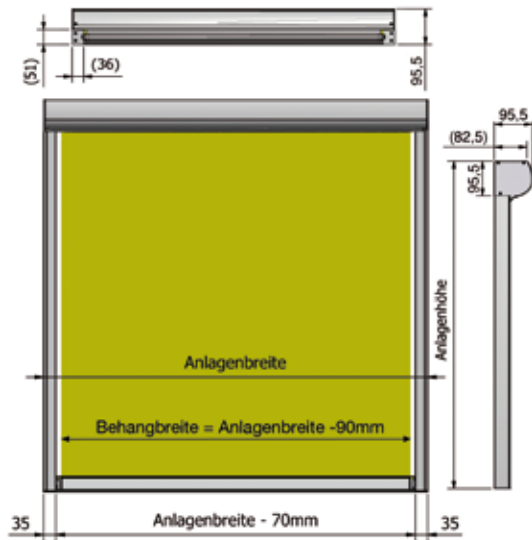

AUFMASSHILFE ZIPLINE 95 HR:

AUFMASSHILFE SLIDELINE 95 HR:

DIREKTMONTAGE:

Montage auf Blendrahmen

Montage in Laibung

DISTANZIERTE MONTAGE:

Einzelanlage

Reihenanlage

keine Mittenführungsschiene

MONTAGE ZWISCHEN STEHER ATHENE PERGOLA:

* ATHENE PERGOLA
 Einzelanlage Achsmaß - 103 mm
 Grund/Randfeld Achsmaß - 81 mm
 Mittenfeld Achsmaß - 60 mm